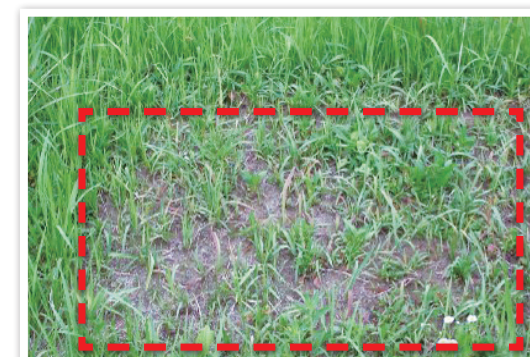

「억초제」 액상수화제의 효과

방제효과 • 예초 : 6월 20일 / 살포 : 6월 22일 • 억초제 200ml / 10a 살포

「억초제」 액상수화제의 효과적인 방제시기

잡초 생육초기 처리시 가장 효과적이며
예초처리와 병행하면 긴 억제효과를 볼 수 있습니다.

띠

「띠」 전문억제제, 강력한 억초력을 가진 신개념 제초제

원예용 제초제

억초제