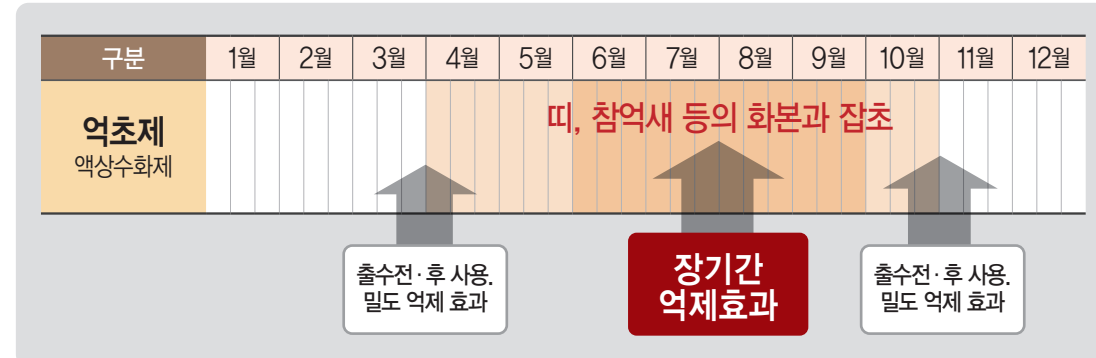

액상수화제

SG 한국삼공은 소비자 여러분의 편의를 위하여 소비자 상담실을 운영하고 있습니다.

고객상담전화
1599-3082

SG한국삼공 홈페이지
www.30agro.co.kr

본 사 : 서울특별시 서초구 강남대로 285 태우빌딩
공 장 : 전라북도 익산시 낭산면 산단구평길 125-22
연구소 : 전라북도 김제시 금구면 공취팔쭈로 788-22

TEL : (02) 2287-2900
TEL : 070-7459-3907
TEL : (063) 546-6081~3

「억초제」 액상수화제의 효과

방제효과 • 예초 : 6월 20일 / 살포 : 6월 22일 • 억초제 200ml / 10a 살포

「억초제」 액상수화제의 효과적인 방제시기

잡초 생육초기 처리시 가장 효과적이며
예초처리와 병행하면 긴 억제효과를 볼 수 있습니다.

띠

「띠」 전문억제제, 강력한 억초력을 가진 신개념 제초제

원예용 제초제

억초제