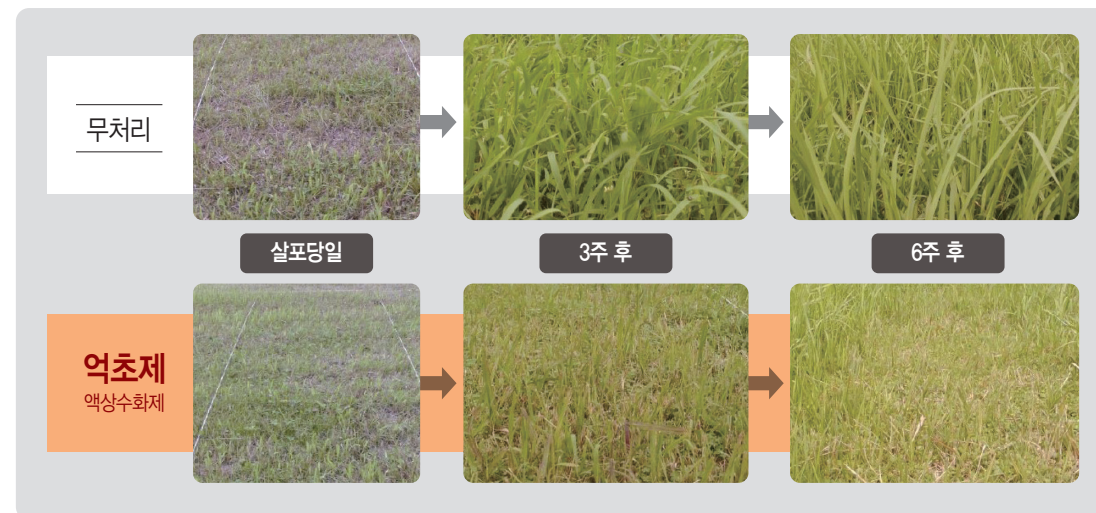

「억초제」 액상수화제의 효과

방제효과 • 예초 : 6월 20일 / 살포 : 6월 22일 • 억초제 200ml / 10a 살포

「억초제」 액상수화제의 효과적인 방제시기

잡초 생육초기 처리시 가장 효과적이며
예초처리와 병행하면 긴 억제효과를 볼 수 있습니다.

띠

「띠」 전문억제제, 강력한 억초력을 가진 신개념 제초제

원예용 제초제

억초제