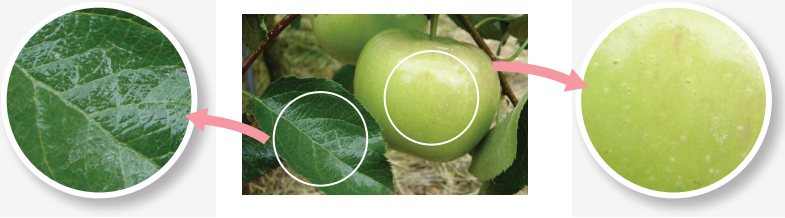

# 마쿠피카

액제

원예용 기타 미분류

도포효과

약흔 경감효과

빠른 건조효과

▶ 일반명 : 폴리옥시에틸렌메틸폴리실록세인(93%) ▶ 포장단위 : 84mL×50병

## 빛으로 바른 듯 곱~게 퍼진다!

우수한 습전성으로  
부착성과 확산성이 뛰어남

뛰어난 현수성으로  
약제 혼용성 우수

골고루 도포되어  
우수한 약흔 경감효과

빠른 건조로 장마기 등  
날씨변화에 대한 불안감 해소

### 적용대상 및 사용량

작물명	적용해충	사용시기 및 방법	물 200당 사용약량
감(단감 포함)	전착효과(감나무주머니깍지벌레)	다발생기 경엽처리	3.3mL
감 굴	전착효과(검은점무늬병)	6월 상순부터 2주간격 경엽처리	
	전착효과(잿빛곰팡이병)	발병초 10일간격 경엽처리	
고추(단고추류 포함)	전착효과(탄저병)	발병초 15일간격 경엽처리	
딸기	전착효과(잿빛곰팡이병)	발병초 7일간격 경엽처리	
무	전착효과(잎마름병)	발병초 10일간격 경엽처리	
배	전착효과(꼬마배나무이)	다발생기 경엽처리	
배추	전착효과(버룩잎벌레)	발병초 경엽처리	
	전착효과(도열병)		
복숭아	전착효과(탄저병)	발병초 7일간격 경엽처리	
사과		6월 상순부터 15일간격 경엽처리	
수박(복수박 포함)	전착효과(흰가루병)	발병초 10일간격 경엽처리	
양파	전착효과(노균병)	발병초 7일간격 경엽처리	
오이	전착효과(흰가루병)	발병초 10일간격 경엽처리	
인삼	전착효과(점무늬병)		
잔디	전착효과(녹병)		
장미	전착효과(꽃노랑총채벌레)	발병초 7일간격 경엽처리	2mL
참외	전착효과(흰가루병)	발병초 10일간격 경엽처리	
파(쪽파 포함)	전착효과(녹병)		
포도	전착효과(탄저병)	발병초 10일간격 경엽처리	3.3mL

## 「마쿠피카」액제의 우수한 확산성

「마쿠피카」액제는 일반 물에 비해 13배 이상 젖는 면적을 넓혀주는 우수한 확산성을 발휘하며 특히, 큐티클층 형성이 잘 되어있어 약제 부착이 어려운 사과, 고추 등에 사용하면 우수한 확산성을 눈으로 직접 확인할 수 있습니다.

「마쿠피카」액제를 혼용하여 살포하며 붓으로 바른듯 곱게 적시면서 퍼집니다. 이는 살포하는 약제의 효과를 증진시키는 중요한 요인으로 작용합니다.